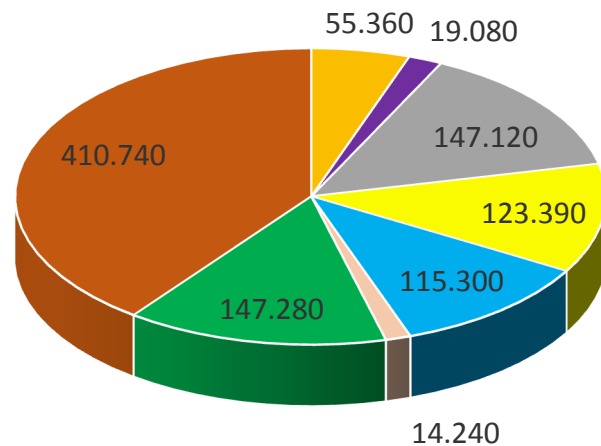

Produzione rifiuti in Kg

- ingombranti
- RAEE
- secco
- Carta
- Plastica
- Metallo
- Vetro
- Organico

% Raccolta differenziata

Kg CO2 risparmiata

- kgCO2 Carta
- kgCO2 Plastica
- kgCO2 Metallo
- kgCO2 Vetro
- kgCO2 Organico

Barili di petrolio risparmiati