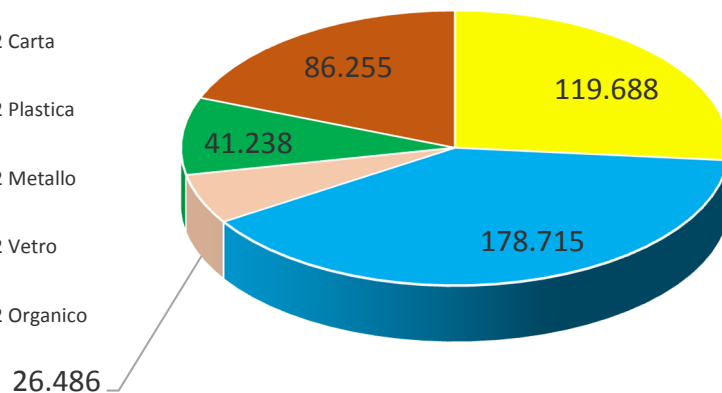

Produzione rifiuti in Kg

- ingombranti
- RAEE
- secco
- Carta
- Plastica
- Metallo
- Vetro
- Organico

% Raccolta differenziata

Kg CO2 risparmiata

- kgCO2 Carta
- kgCO2 Plastica
- kgCO2 Metallo
- kgCO2 Vetro
- kgCO2 Organico

Barili di petrolio risparmiati