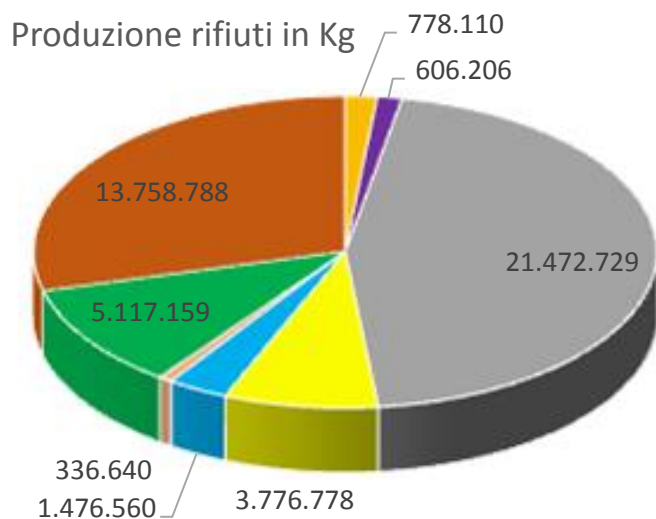

Totale comuni

Periodo Gennaio-Dicembre 2014

- ingombranti
- RAEE
- secco
- Carta
- Plastica
- Metallo
- Vetro
- Organico

Kg CO2 risparmiata

- kgCO2 Carta
- kgCO2 Plastica
- kgCO2 Metallo
- kgCO2 Vetro
- kgCO2 Organico

Barili di petrolio risparmiati

24.337