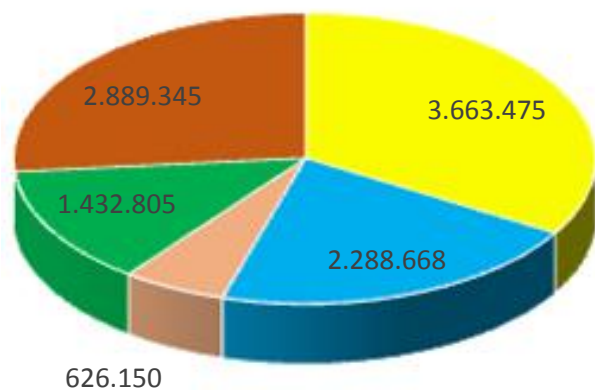

Totale comuni

Periodo Gennaio-Dicembre 2014

- ingombranti
- RAEE
- secco
- Carta
- Plastica
- Metallo
- Vetro
- Organico

Kg CO2 risparmiata

- kgCO2 Carta
- kgCO2 Plastica
- kgCO2 Metallo
- kgCO2 Vetro
- kgCO2 Organico

Barili di petrolio risparmiati

24.337