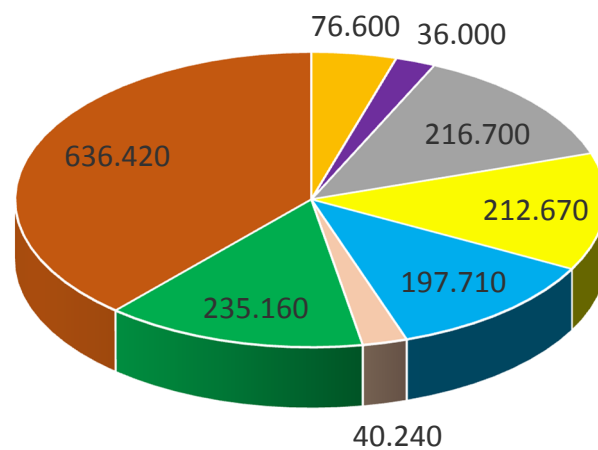

Produzione rifiuti in Kg

- ingombranti
- RAEE
- secco
- Carta
- Plastica
- Metallo
- Vetro
- Organico

% Raccolta differenziata

Kg CO2 risparmiata

- kgCO2 Carta
- kgCO2 Plastica
- kgCO2 Metallo
- kgCO2 Vetro
- kgCO2 Organico

Barili di petrolio risparmiati