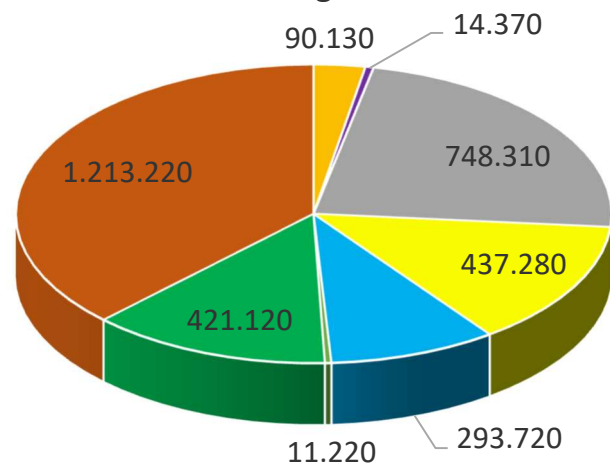

- ingombranti
- RAEE
- secco
- Carta
- Plastica
- Metallo
- Vetro
- Organico

Produzione rifiuti in Kg

% Raccolta differenziata

Kg CO2 risparmiata

- kgCO2 Carta
- kgCO2 Plastica
- kgCO2 Metallo
- kgCO2 Vetro
- kgCO2 Organico

Barili di petrolio risparmiati

2.842