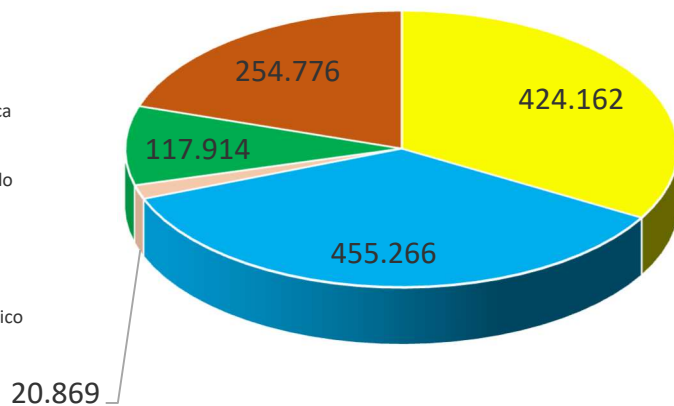

- ingombranti
- RAEE
- secco
- Carta
- Plastica
- Metallo
- Vetro
- Organico

Produzione rifiuti in Kg

% Raccolta differenziata

Kg CO2 risparmiata

- kgCO2 Carta
- kgCO2 Plastica
- kgCO2 Metallo
- kgCO2 Vetro
- kgCO2 Organico

Barili di petrolio risparmiati

2.842